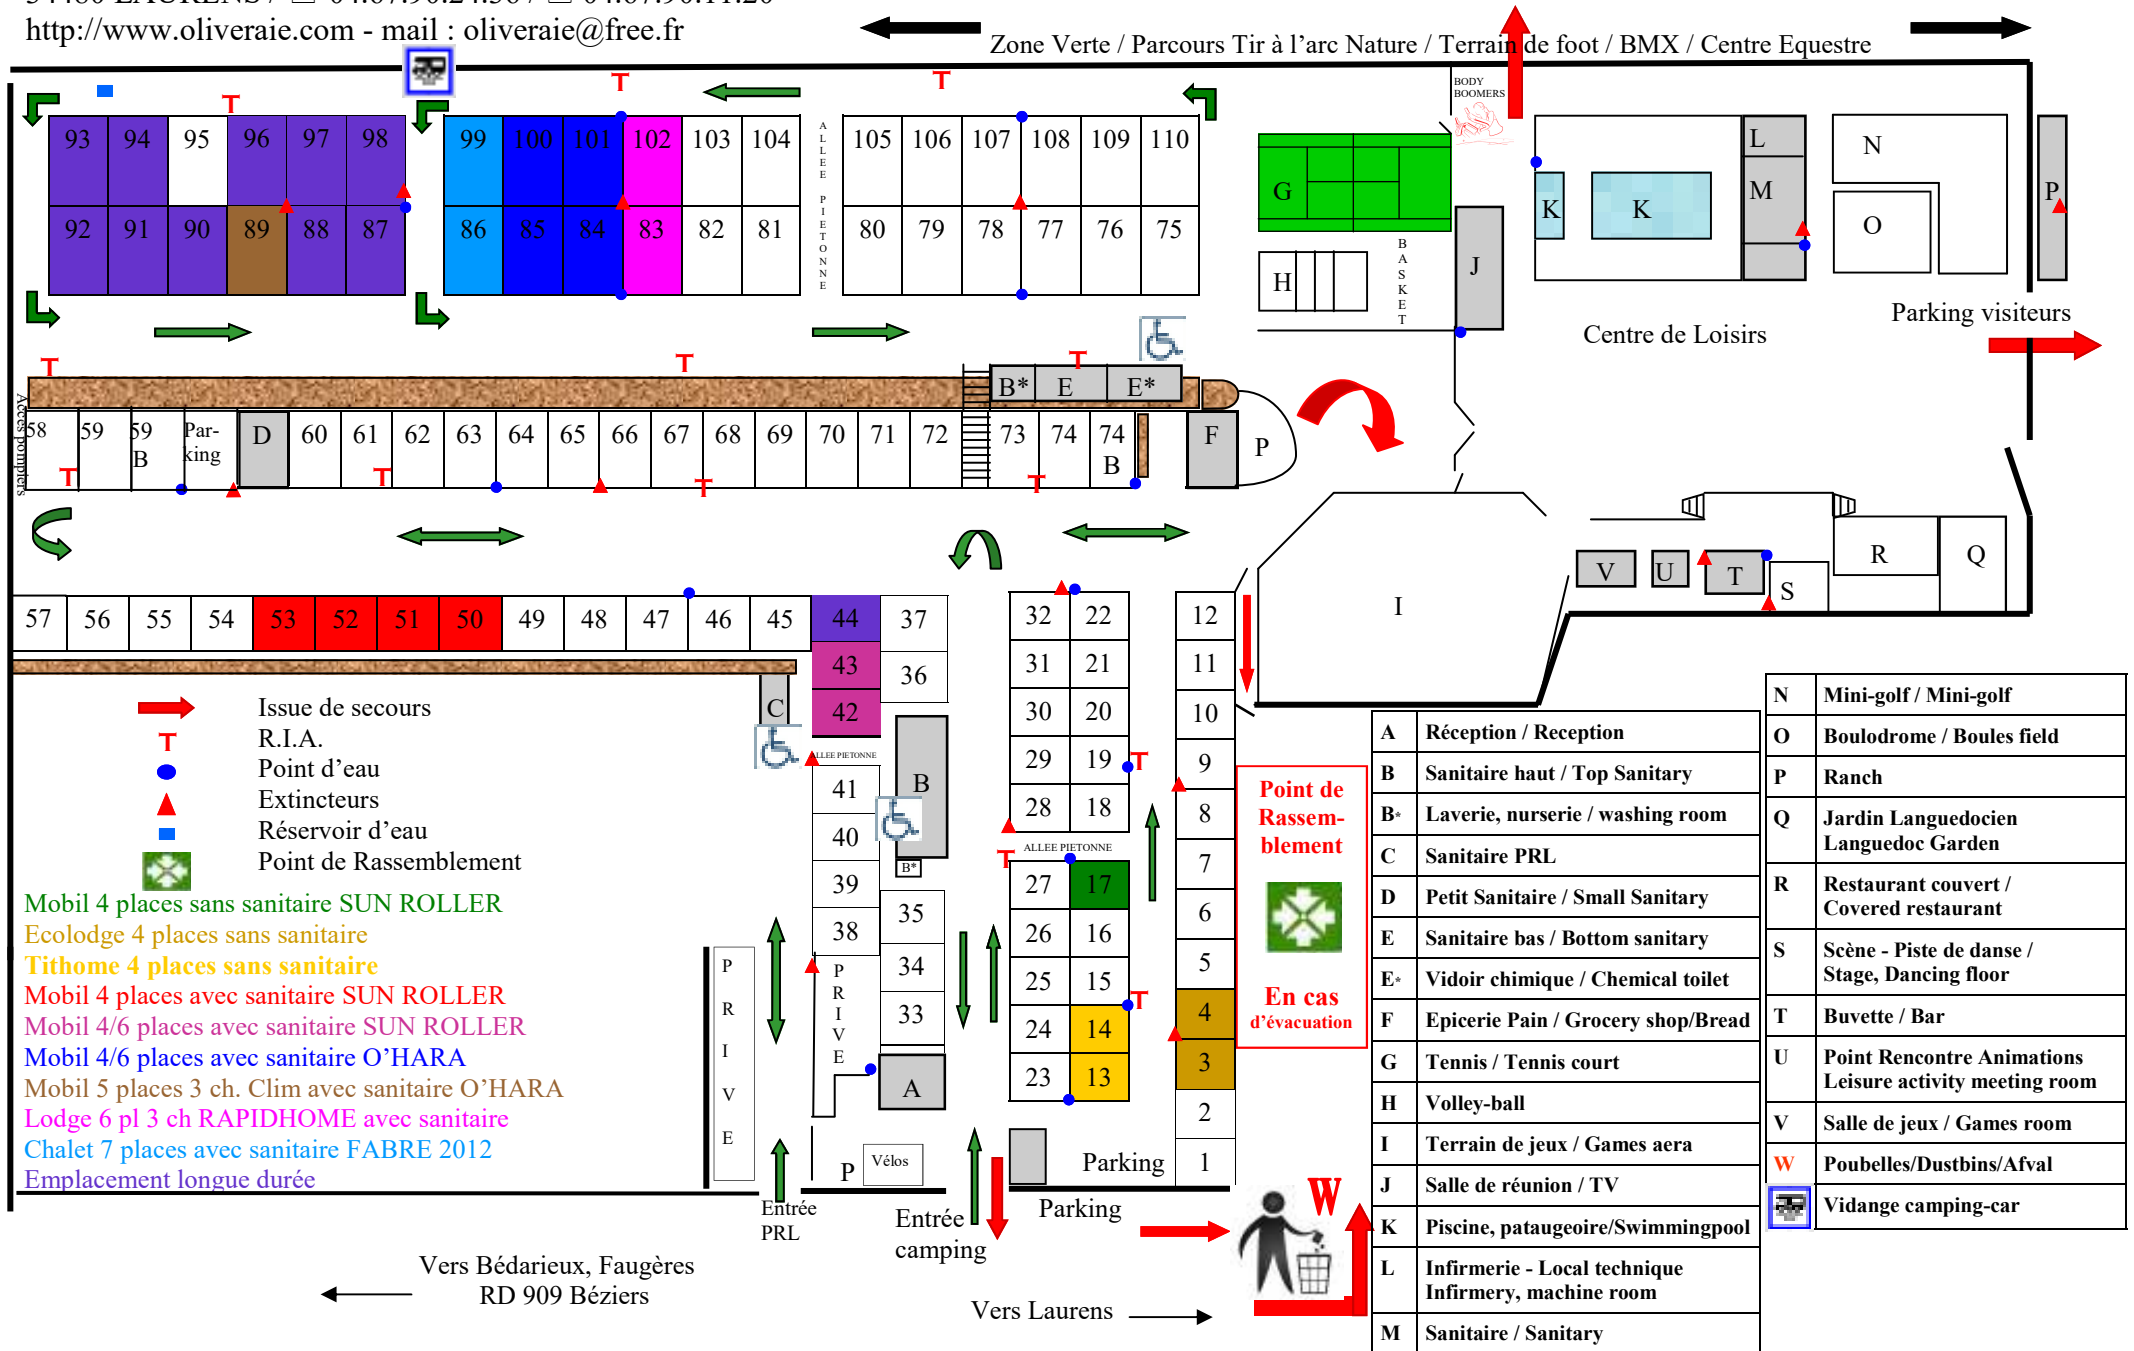

# PLAN D'EVACUATION

110 emplacements dont 98 touristes et 12 loisirs / Capacité d'accueil 330 personnes  
 N° classement Atout France C34-013608-002

## PLAN D'EVACUATION

110 emplacements dont 98 touristes et 12 loisirs / Capacité d'accueil 330 personnes  
 N° Classement Atout France C34-013608-002

Vers Laurens

A	Réception / Reception
B	Sanitaire haut / Top Sanitary
B*	Laverie, nurserie / washing room
C	Sanitaire PRL
D	Petit Sanitaire / Small Sanitary
E	Sanitaire bas / Bottom sanitary
E*	Vidoir chimique / Chemical toilet
F	Epicerie Pain / Grocery shop/Bread
G	Tennis / Tennis court
H	Volley-ball
I	Terrain de jeux / Games aera
J	Salle de réunion / TV
K	Piscine, pataugeoire/Swimmingpool
L	Infirmierie - Local technique Infirmary, machine room
M	Sanitaire / Sanitary