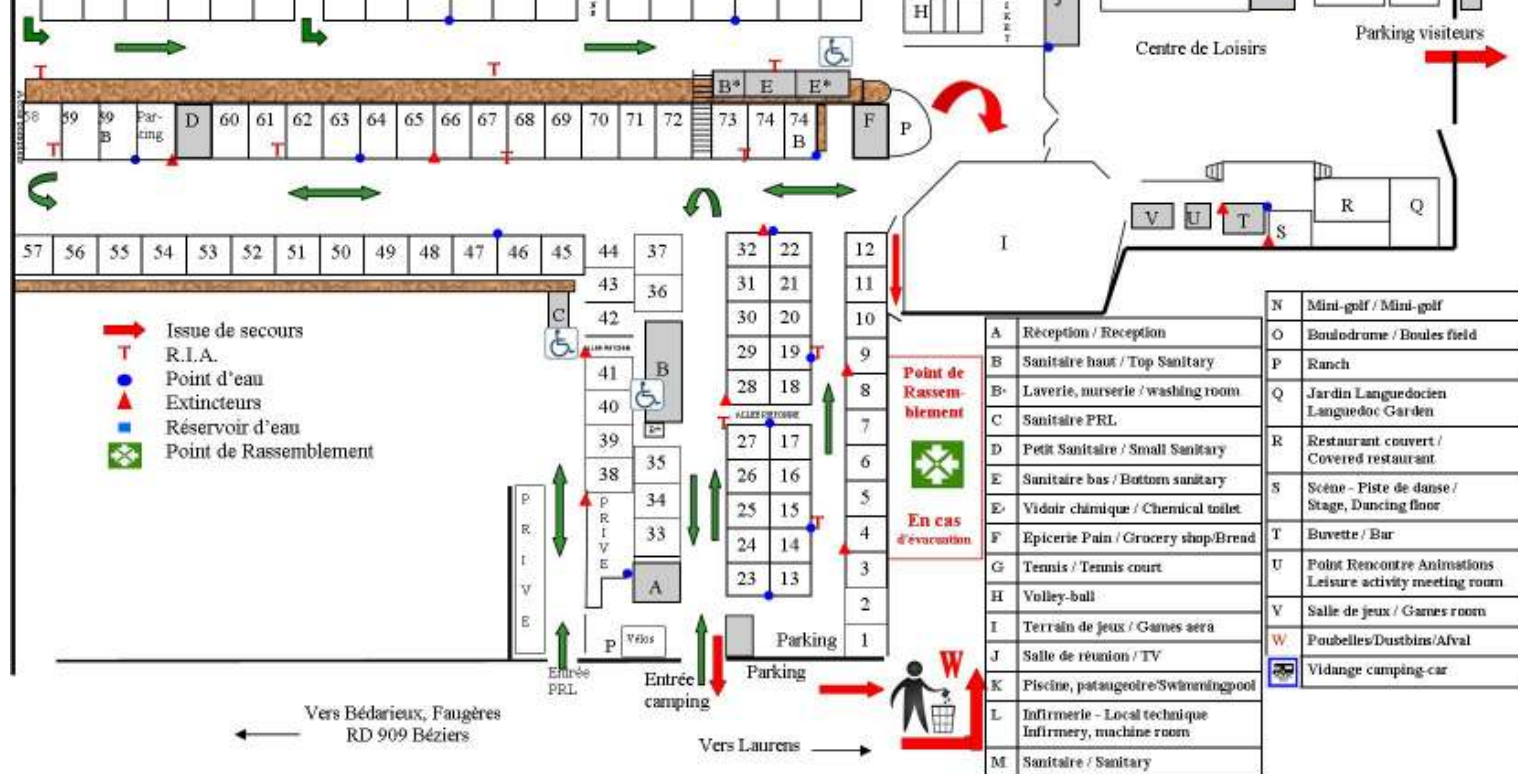

# PLAN D'EVACUATION

110 emplacements dont 98 touristes et 12 loisirs / Capacité d'accueil 330 personnes  
 N° classement Atout France C34-013608-002

## PLAN D'EVACUATION

110 emplacements dont 98 touristes et 12 loisirs / Capacité d'accueil 330 personnes  
 N° Classement Atout France C34-013608-002